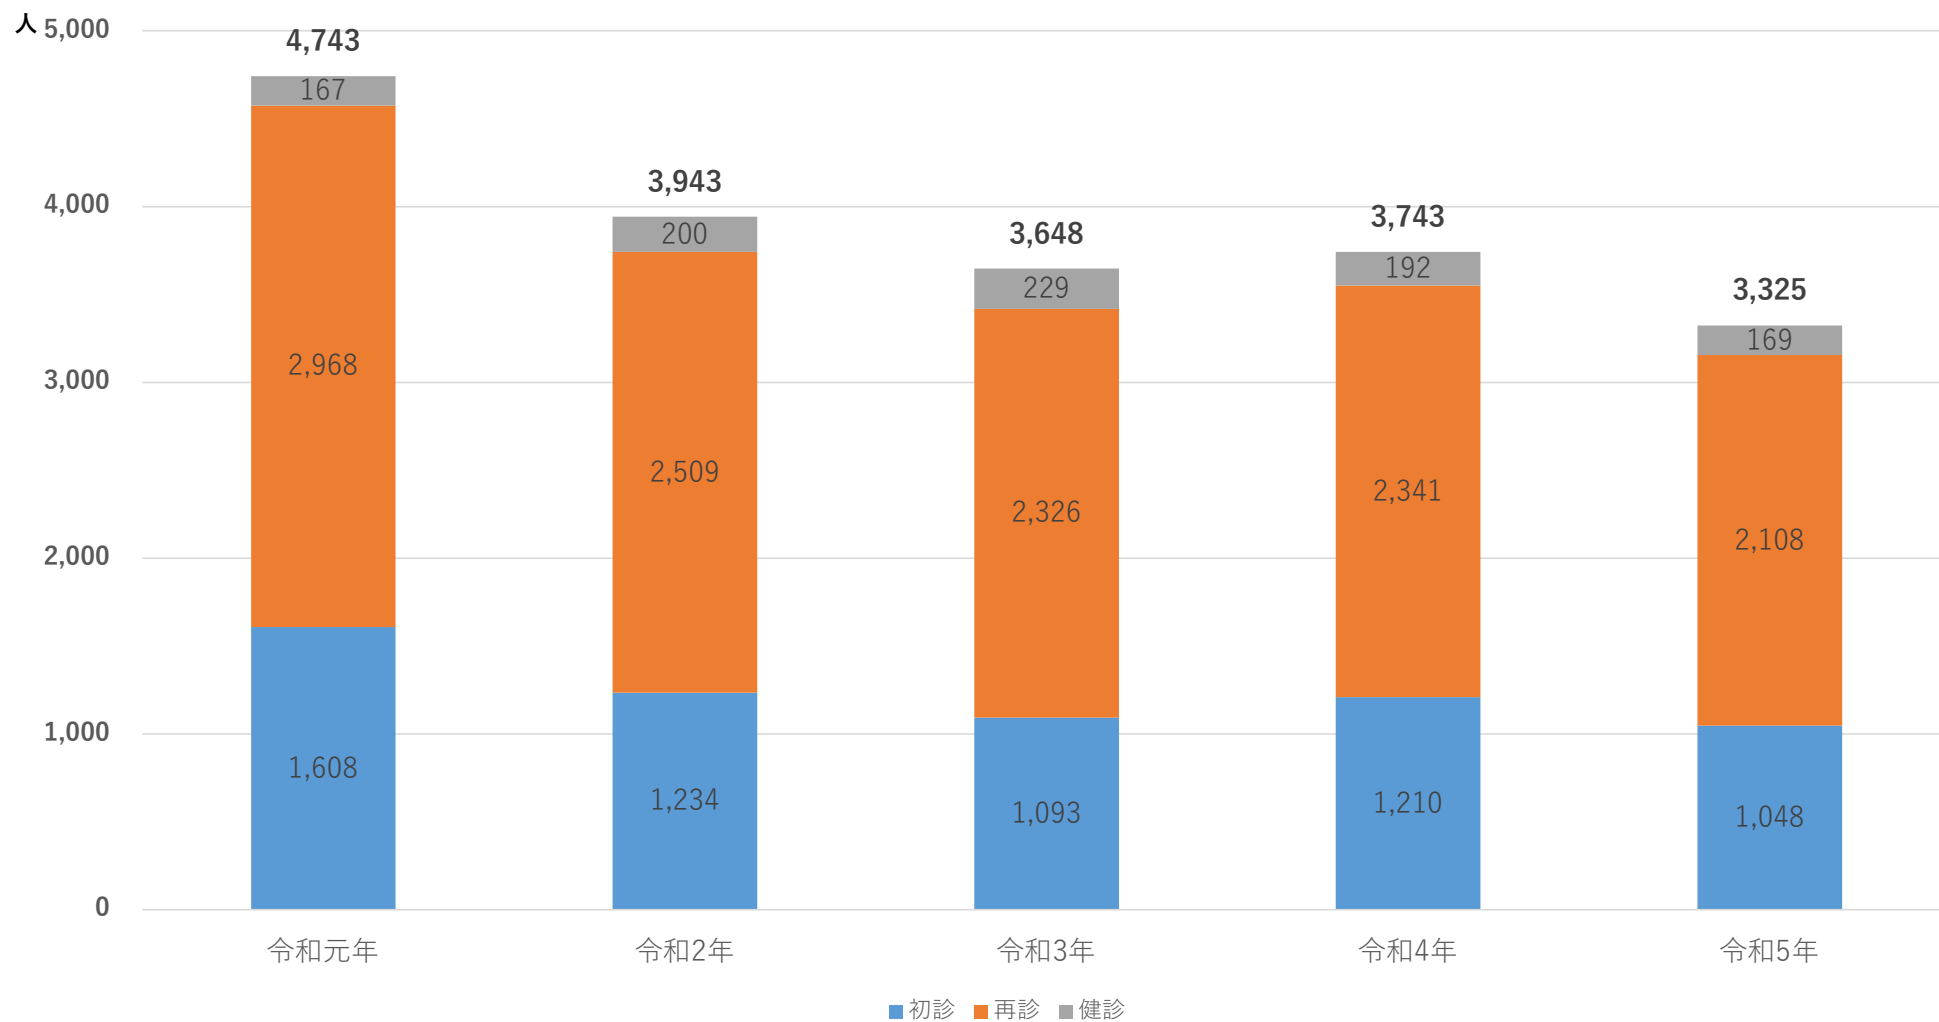

診療科別外来患者数【胃腸科】