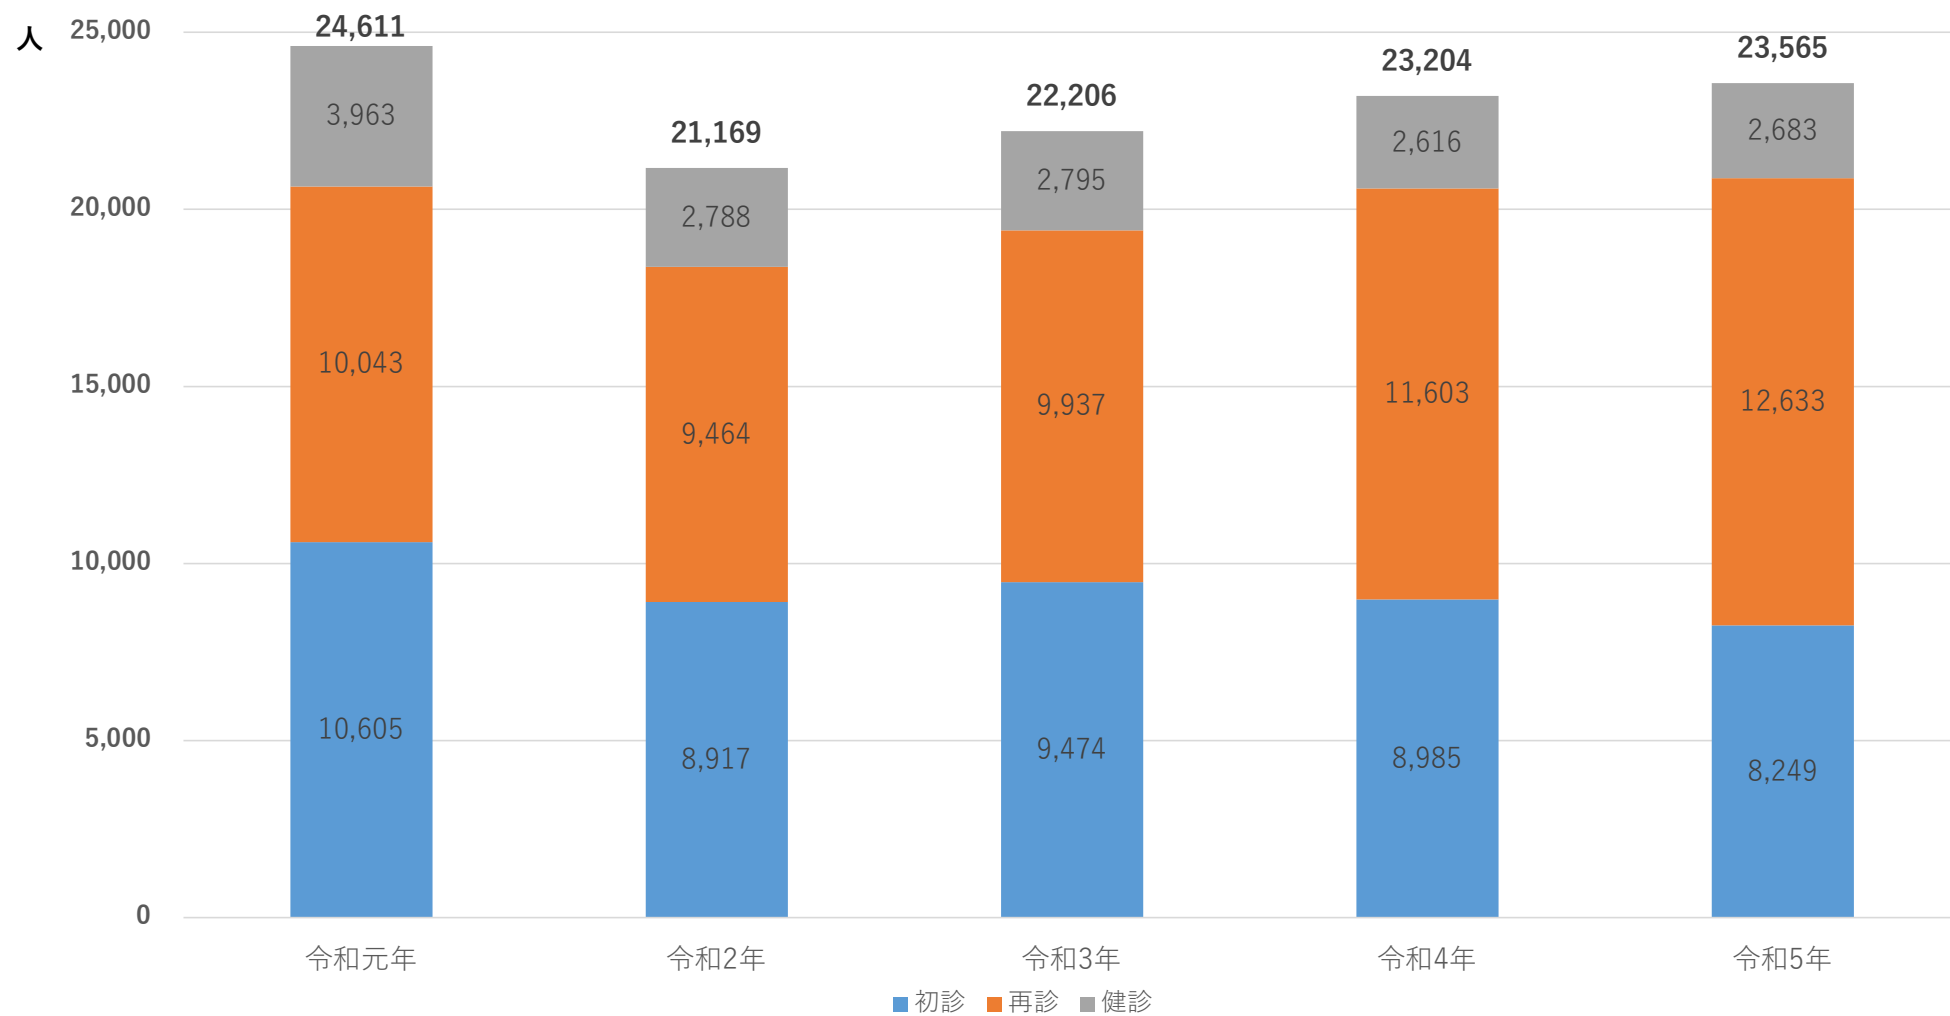

診療科別外来患者数【乳腺外科】