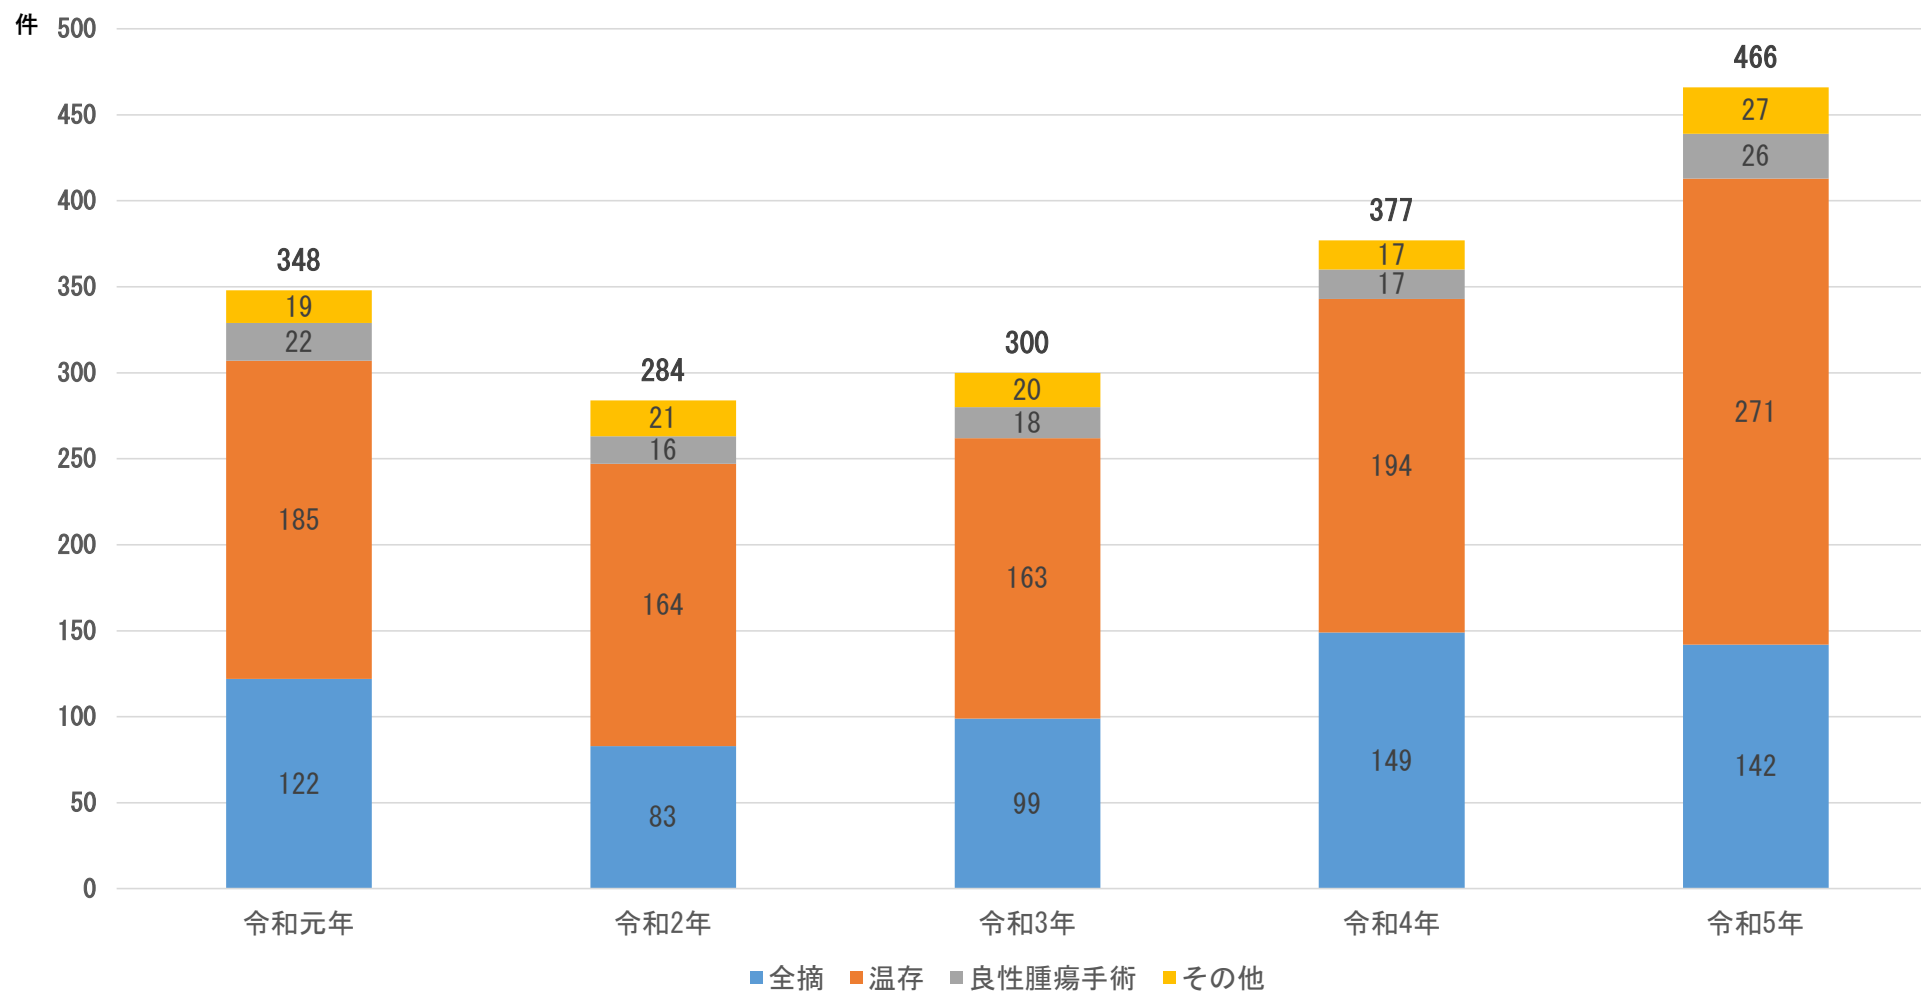

診療科別手術件数【乳腺外科】