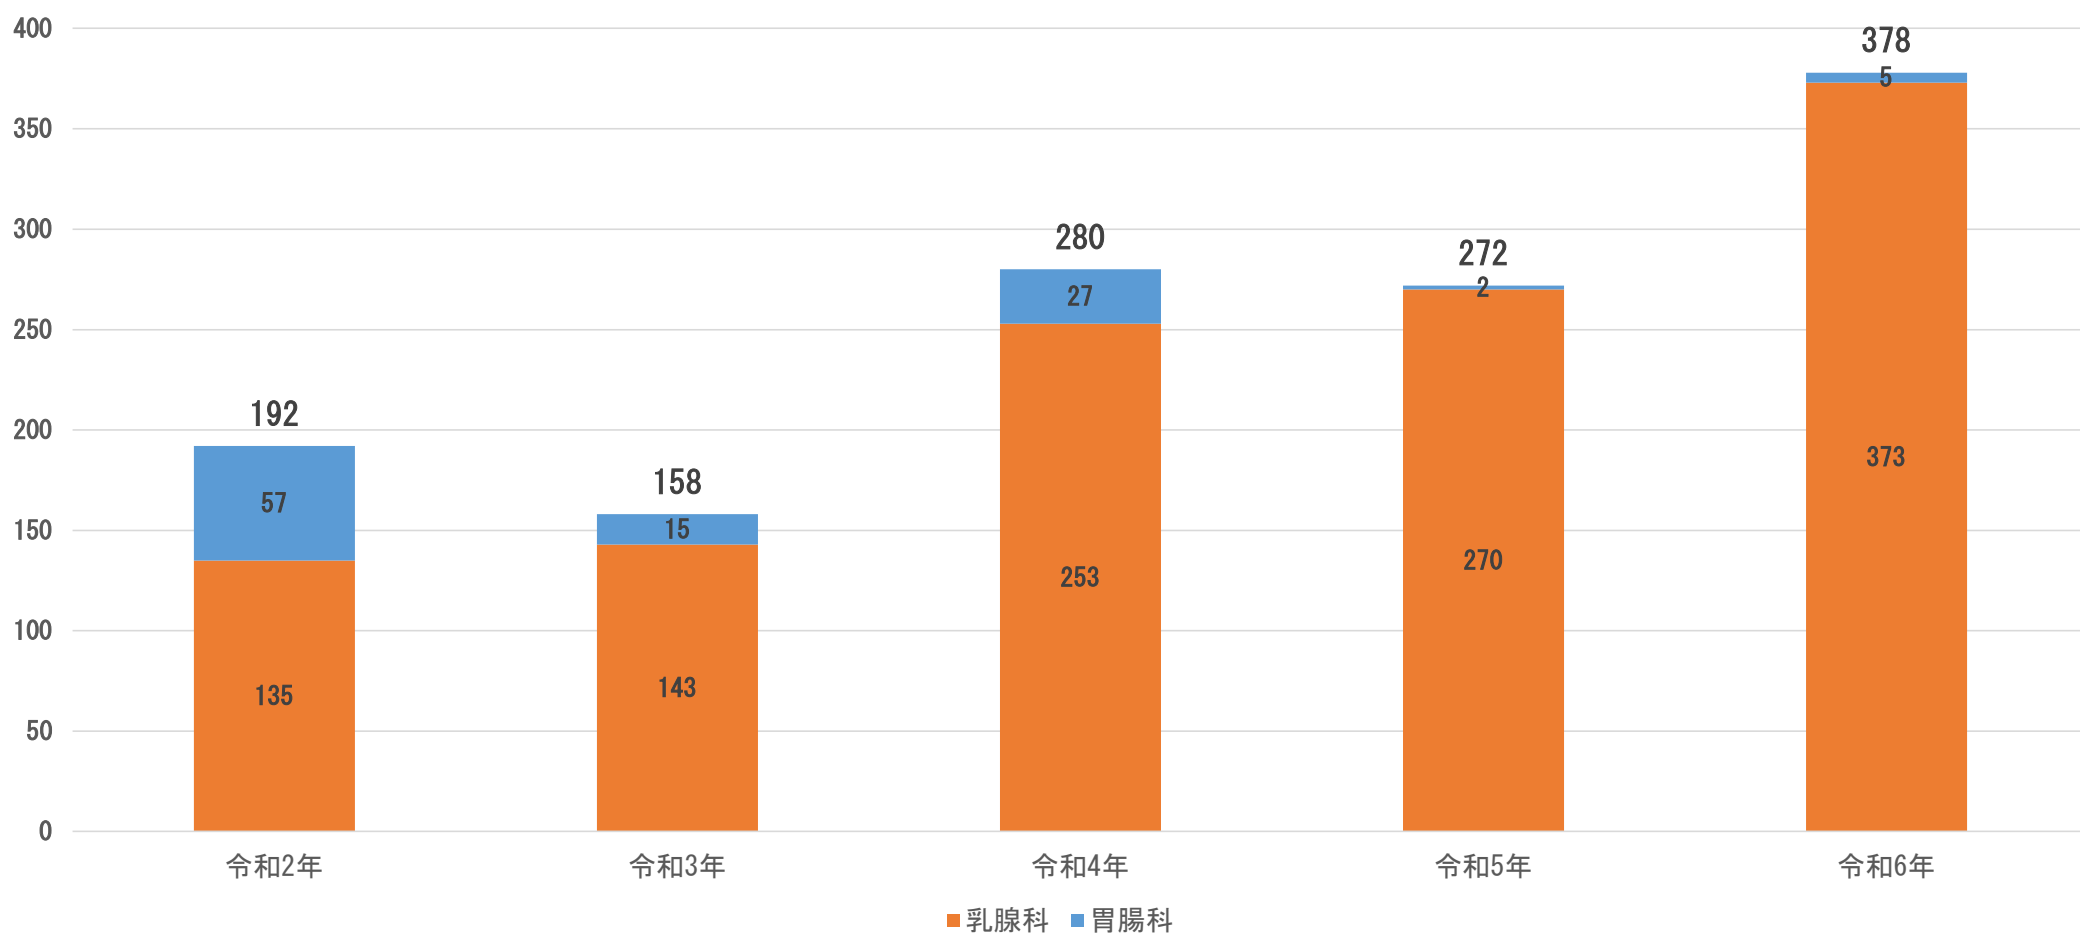

くまもと乳腺外科病院 病院統計

診療科別外来患者数

診療科別外来患者数【乳腺科】

診療科別外来患者数【胃腸科】

診療科別入院患者数

診療科別入院数

化学療法件数

診療科別外来化学療法件数