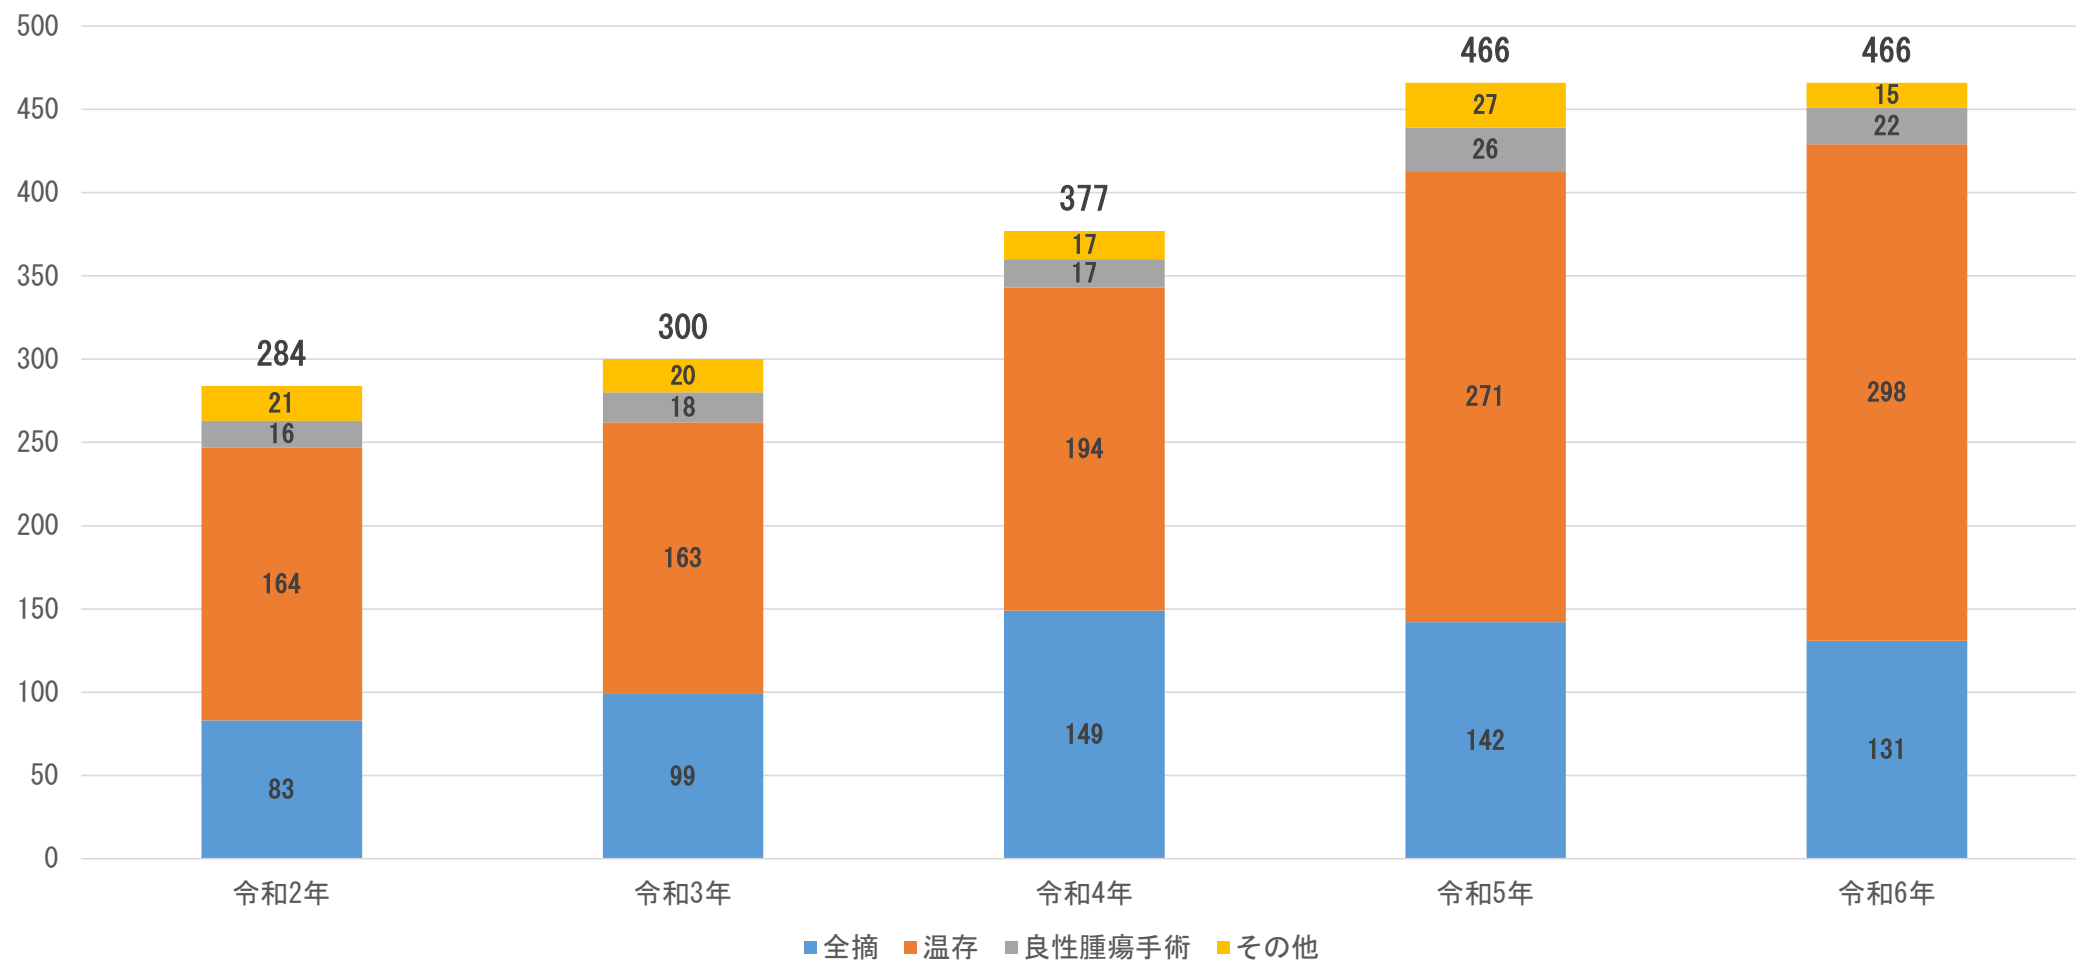

くまもと乳腺外科病院 病院統計

診療科別外来患者数

診療科別外来患者数【乳腺科】

診療科別外来患者数【胃腸科】

診療科別入院患者数

診療科別入院数

化学療法件数

診療科別外来化学療法件数

診療科別入院化学療法件数

診療科別手術件数

診療科別手術件数【乳腺科】

診療科別手術件数【胃腸科】