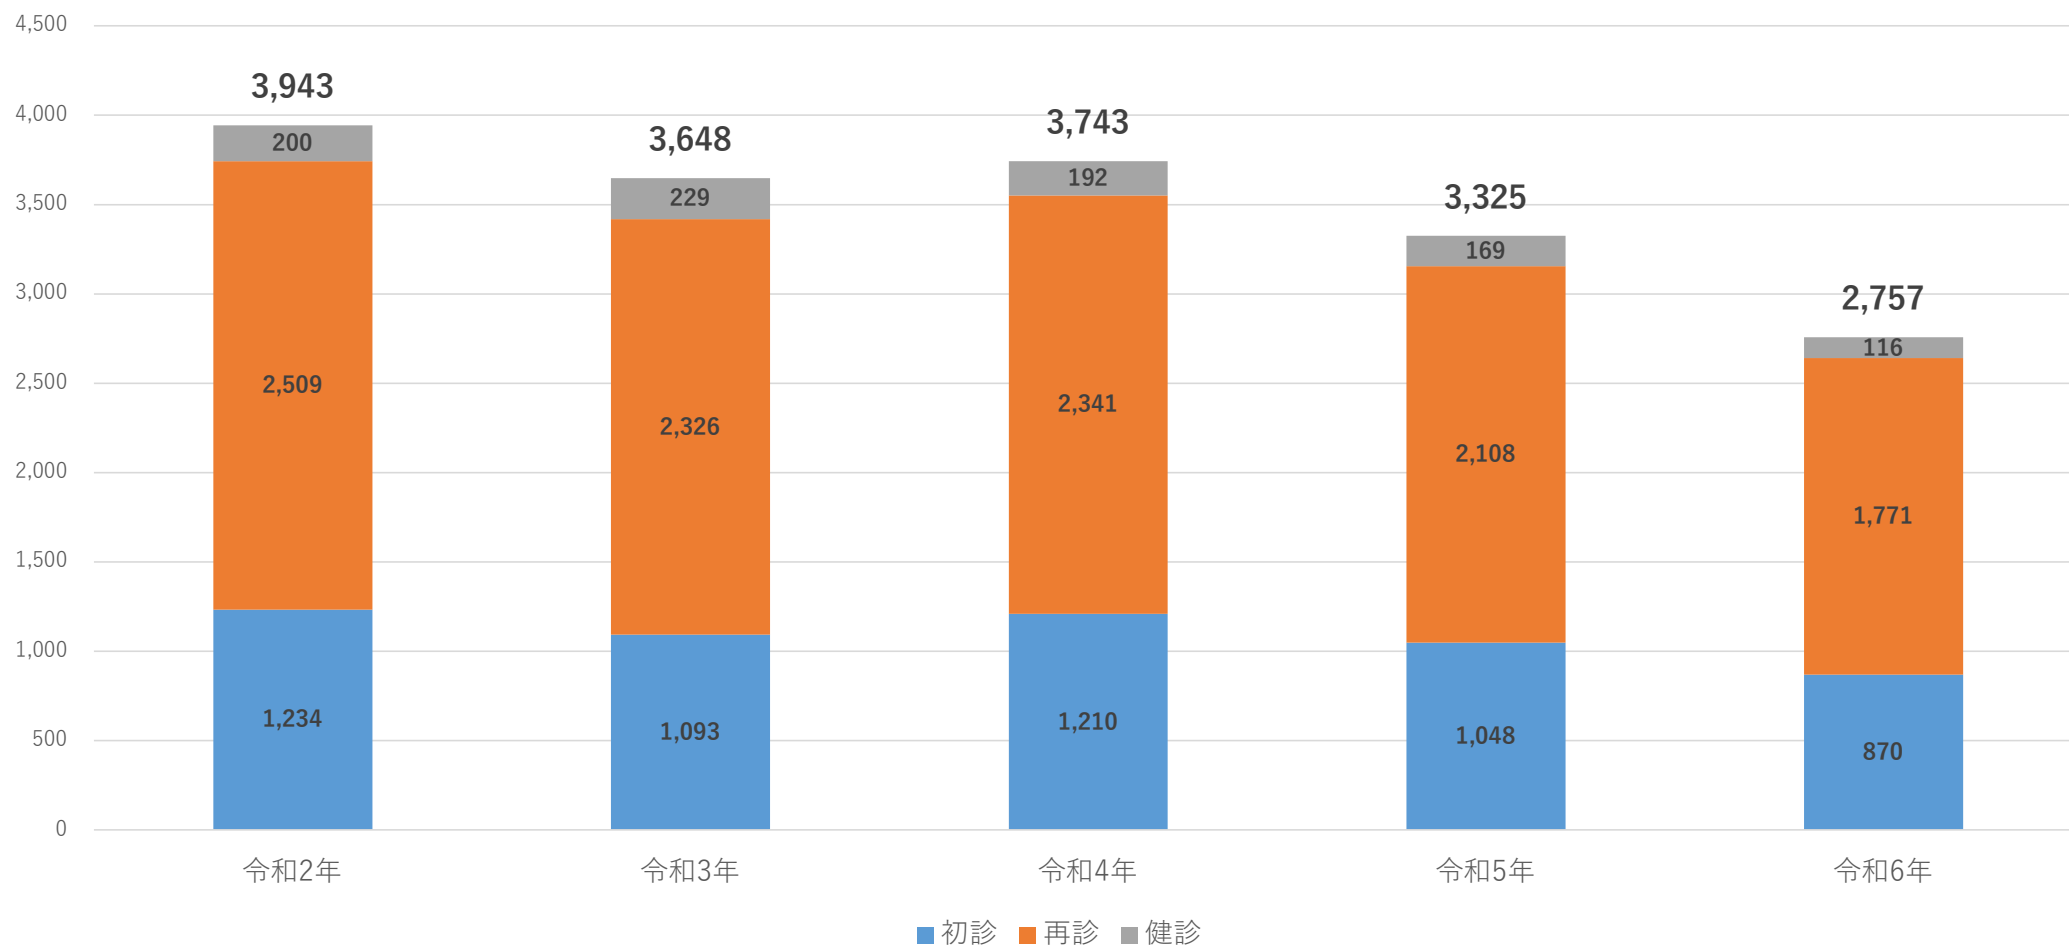

くまもと乳腺外科病院 病院統計

診療科別外来患者数

診療科別外来患者数【乳腺科】

診療科別外来患者数【胃腸科】

診療科別入院患者数

診療科別入院数

化学療法件数

診療科別外来化学療法件数

診療科別入院化学療法件数

診療科別手術件数

診療科別手術件数【乳腺科】

診療科別手術件数【胃腸科】