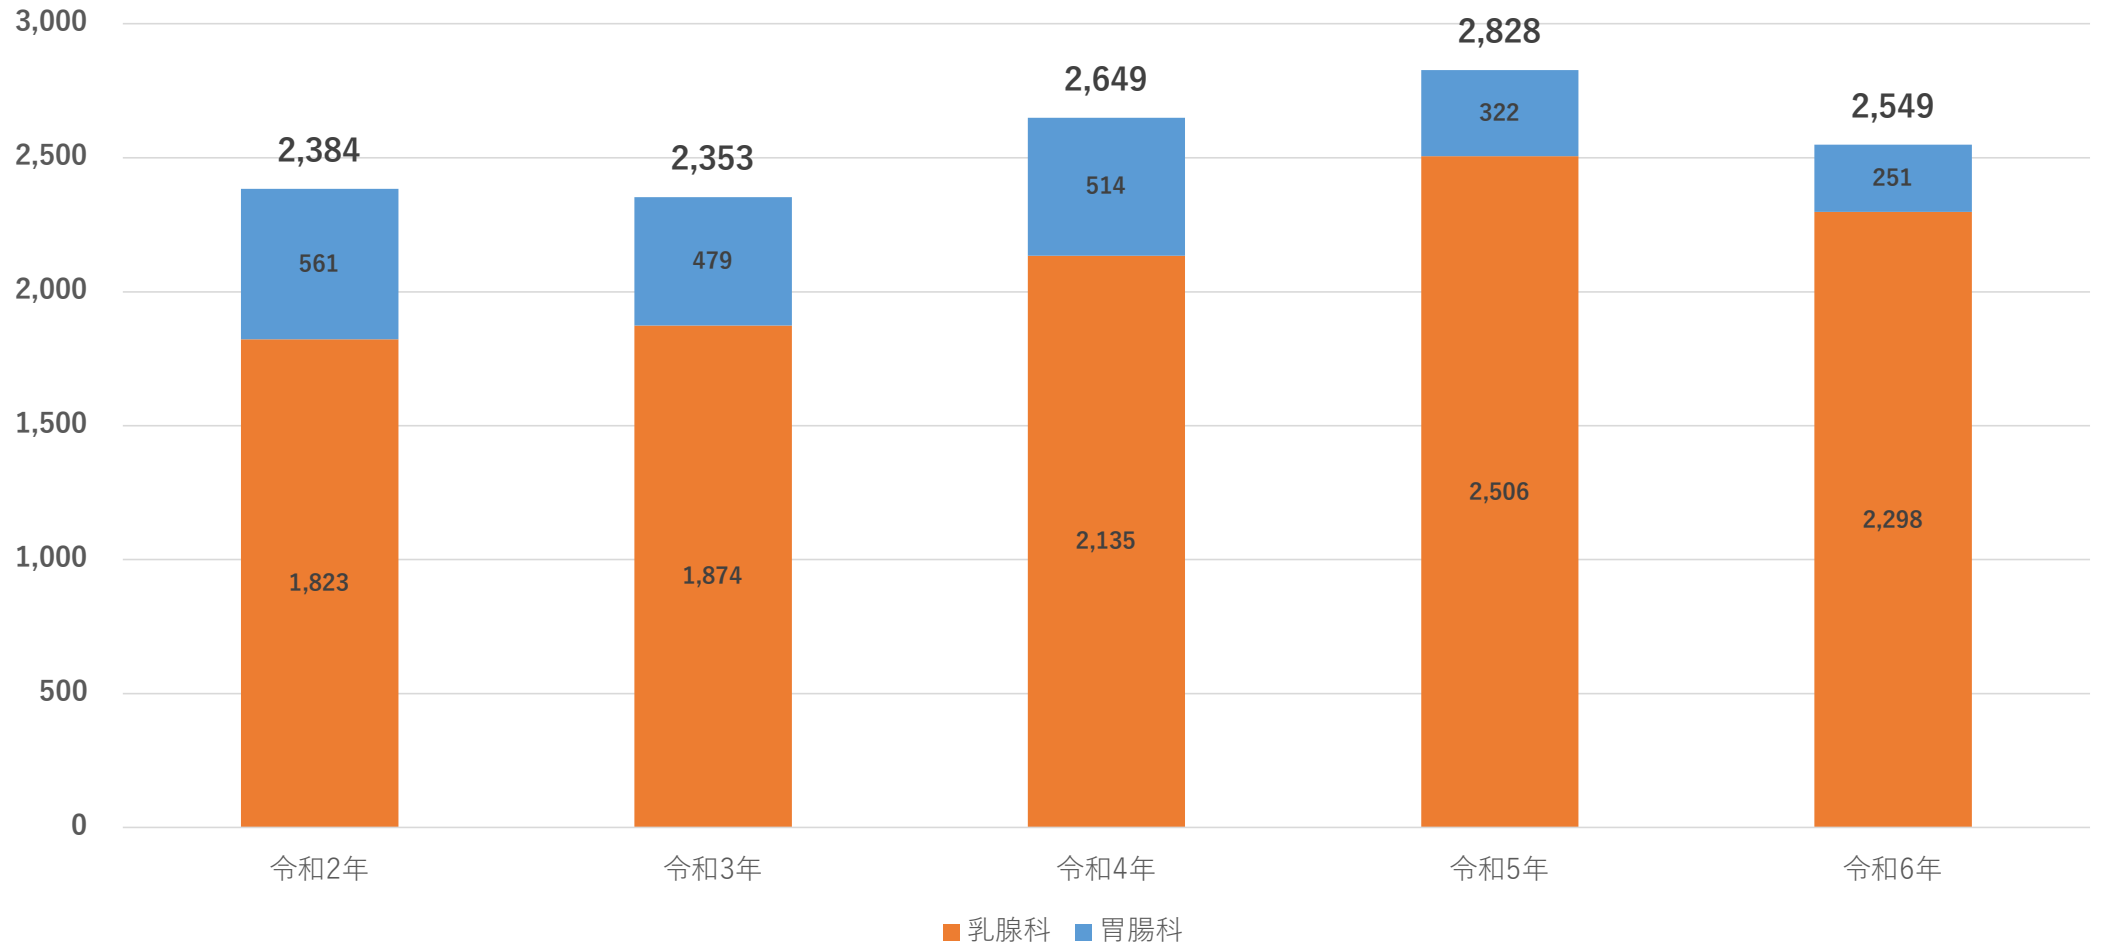

くまもと乳腺外科病院 病院統計

診療科別外来患者数

診療科別外来患者数【乳腺科】

診療科別外来患者数【胃腸科】

診療科別入院患者数

診療科別入院数

化学療法件数

診療科別外来化学療法件数