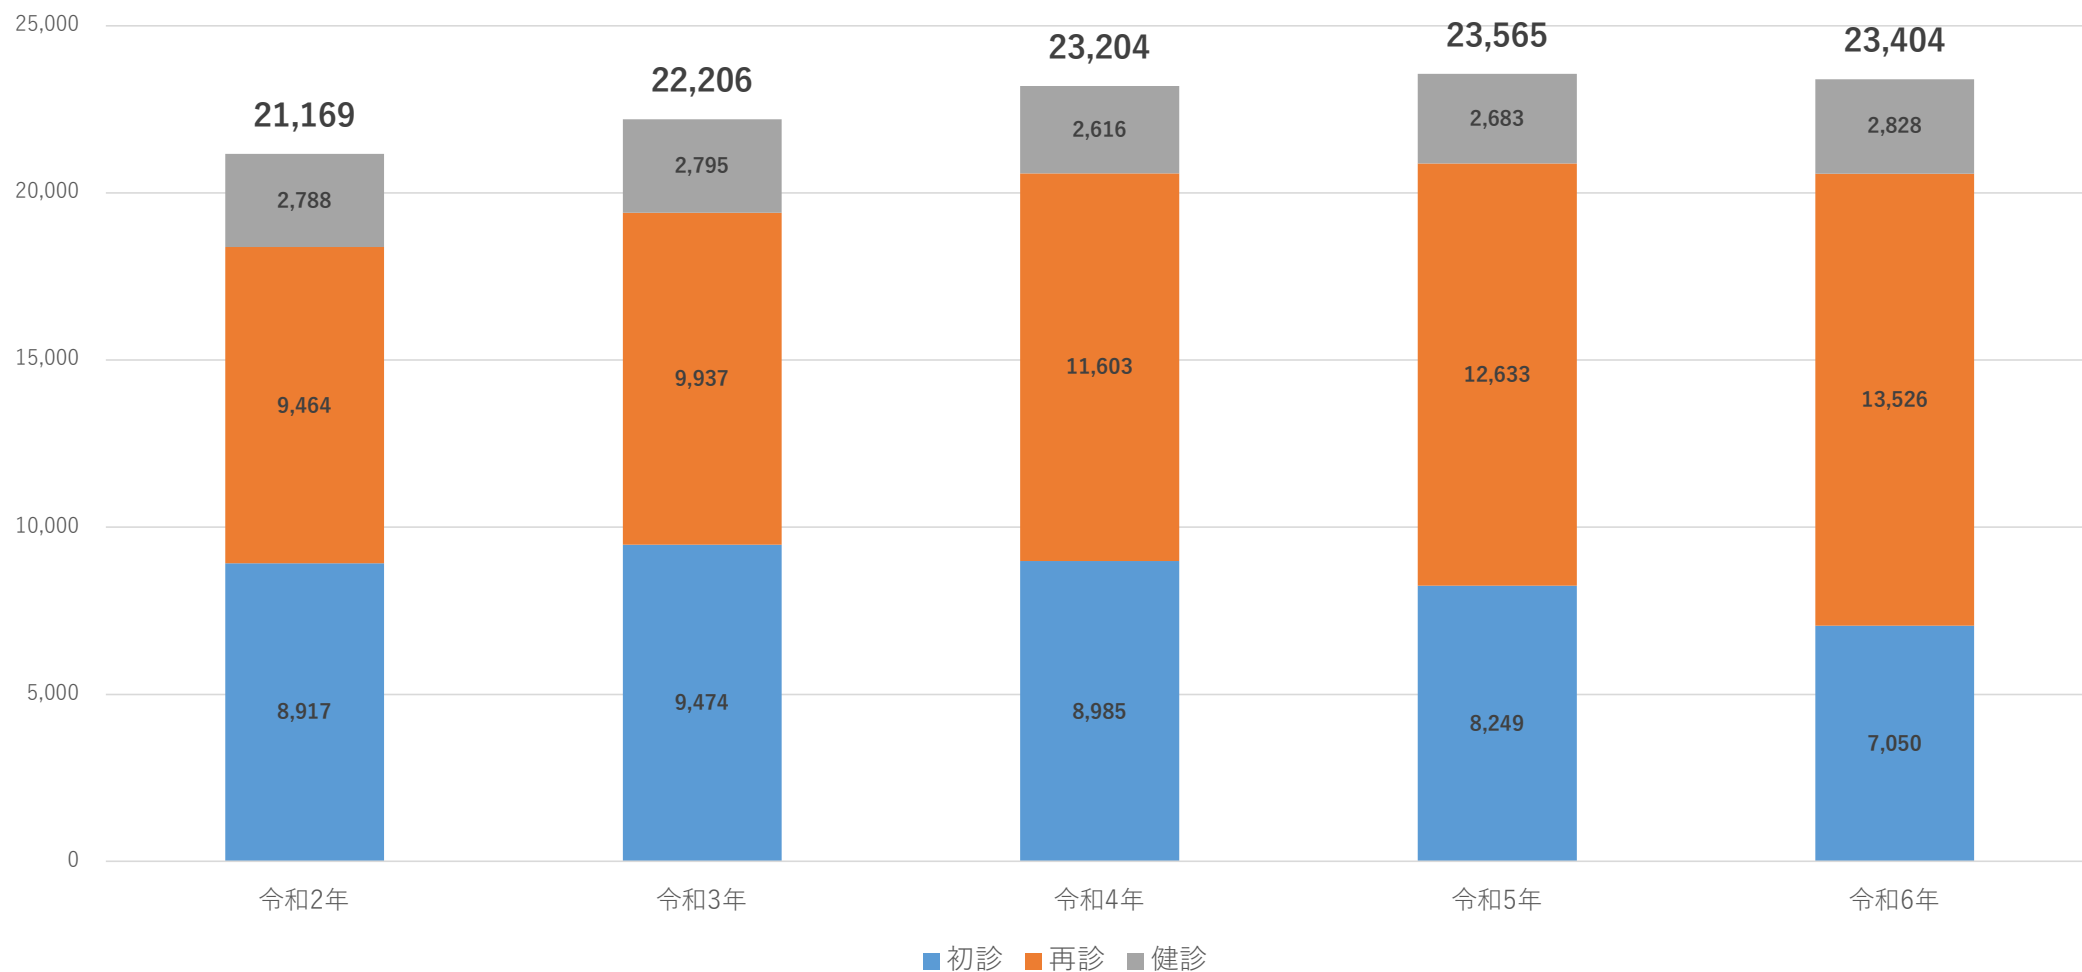

くまもと乳腺外科病院 病院統計

診療科別外来患者数

診療科別外来患者数【乳腺科】

診療科別外来患者数【胃腸科】

診療科別入院患者数

診療科別入院数

化学療法件数

診療科別外来化学療法件数

診療科別入院化学療法件数

診療科別手術件数

診療科別手術件数【乳腺科】

診療科別手術件数【胃腸科】